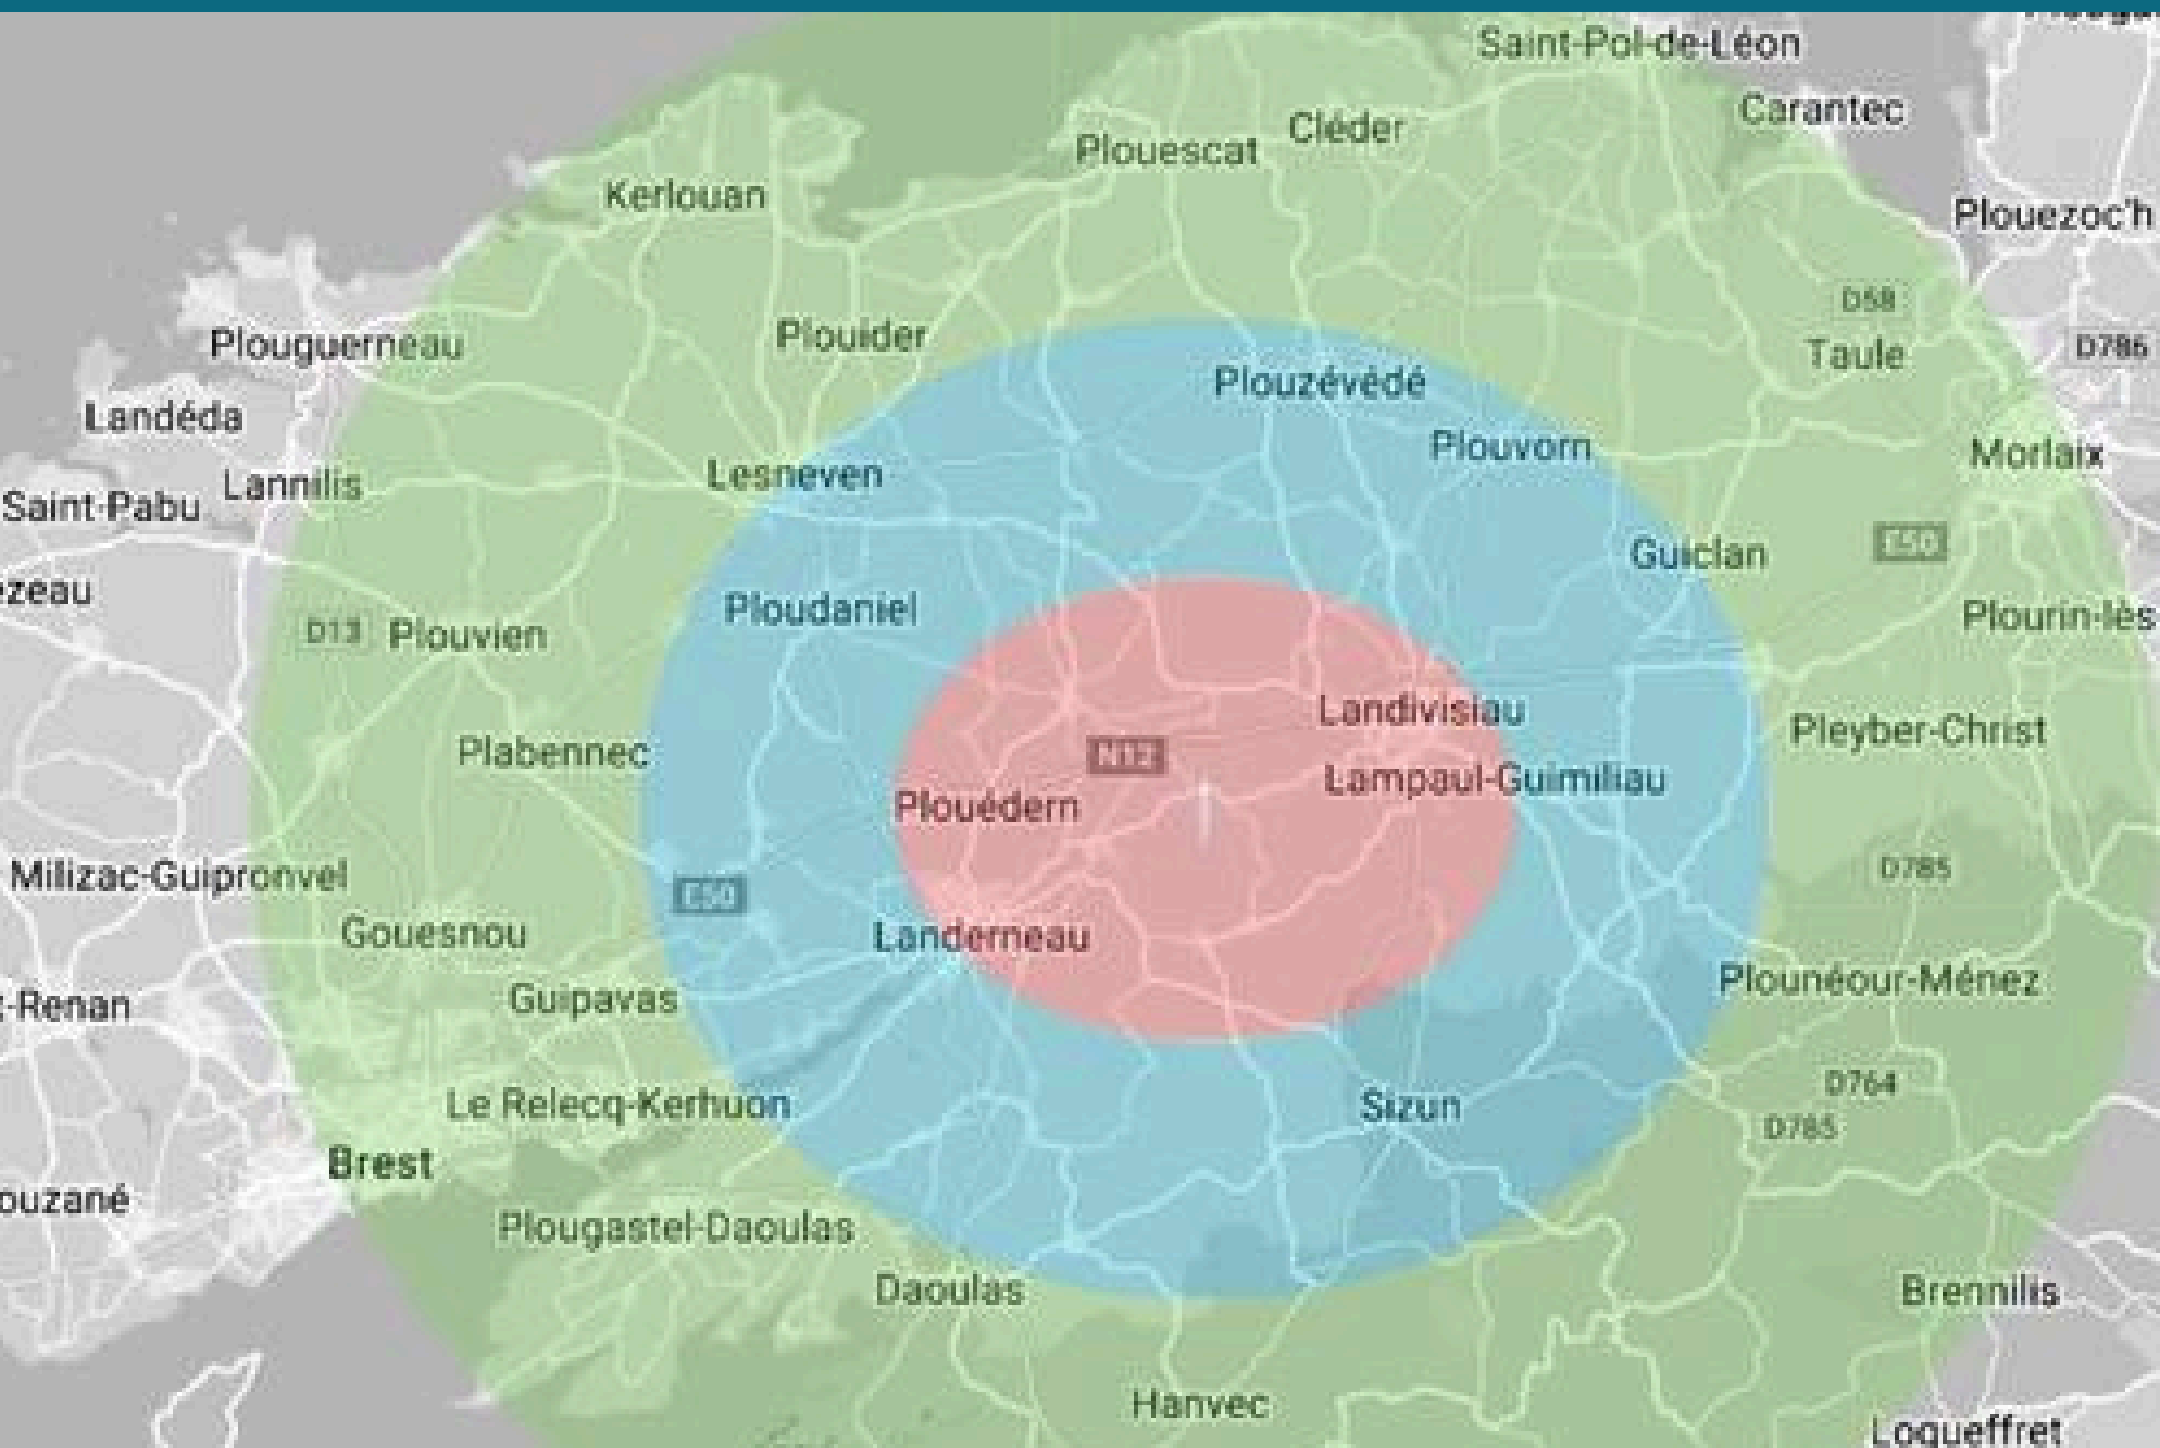

*inclus : une petite assiette, une grande assiette, 2 couteaux, 1 fourchette, 1 cuillère, 1 verre à eau, 1 verre à vin, 1 verre à champagne et 1 tasse à café

FRAIS DE TRANSPORT

ZONE ROUGE

GRATUIT

ZONE BLEU