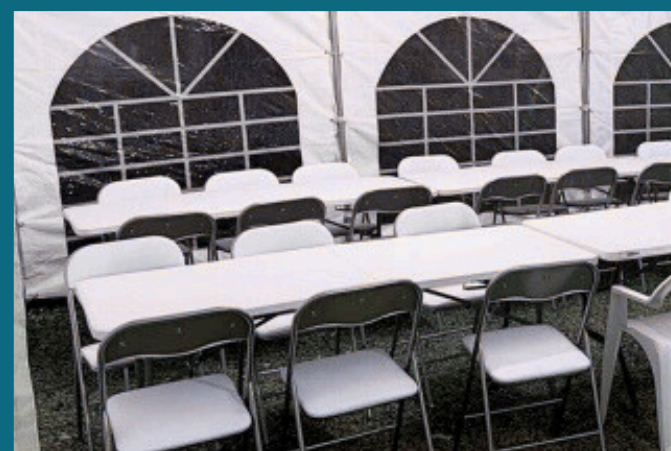

Informations complémentaires

06 15 56 17 73

hugobarnum29@gmail.com

PACKS ÉVÉNEMENTS

INCLUS :

BARNUM, TABLES, CHAISES, COUVERTS, PLANCHER,
STRUCTURE GONFLABLE

(FRAIS DE TRANSPORT EN ZONE BLEUE ET VERTE OFFERTS)